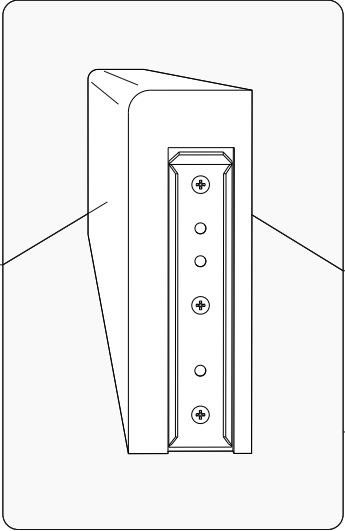

Инструкция по сборке дивана-кровати

Loft

Сиденье	1 шт.	
Откидная спинка	1 шт.	
Задняя спинка	1 шт.	
Подлокотник	2 шт.	
Подушка	2 шт.	
Опора	12 шт.	
Аэратор	1 шт.	
Смазка силиконовая	1 шт.	
Винт М6х20	4 шт.	① 
Винт М6х35	12 шт.	② 
Винт М6х65	4 шт.	③ 

Сторона
мягкая

Сторона
жесткая

10