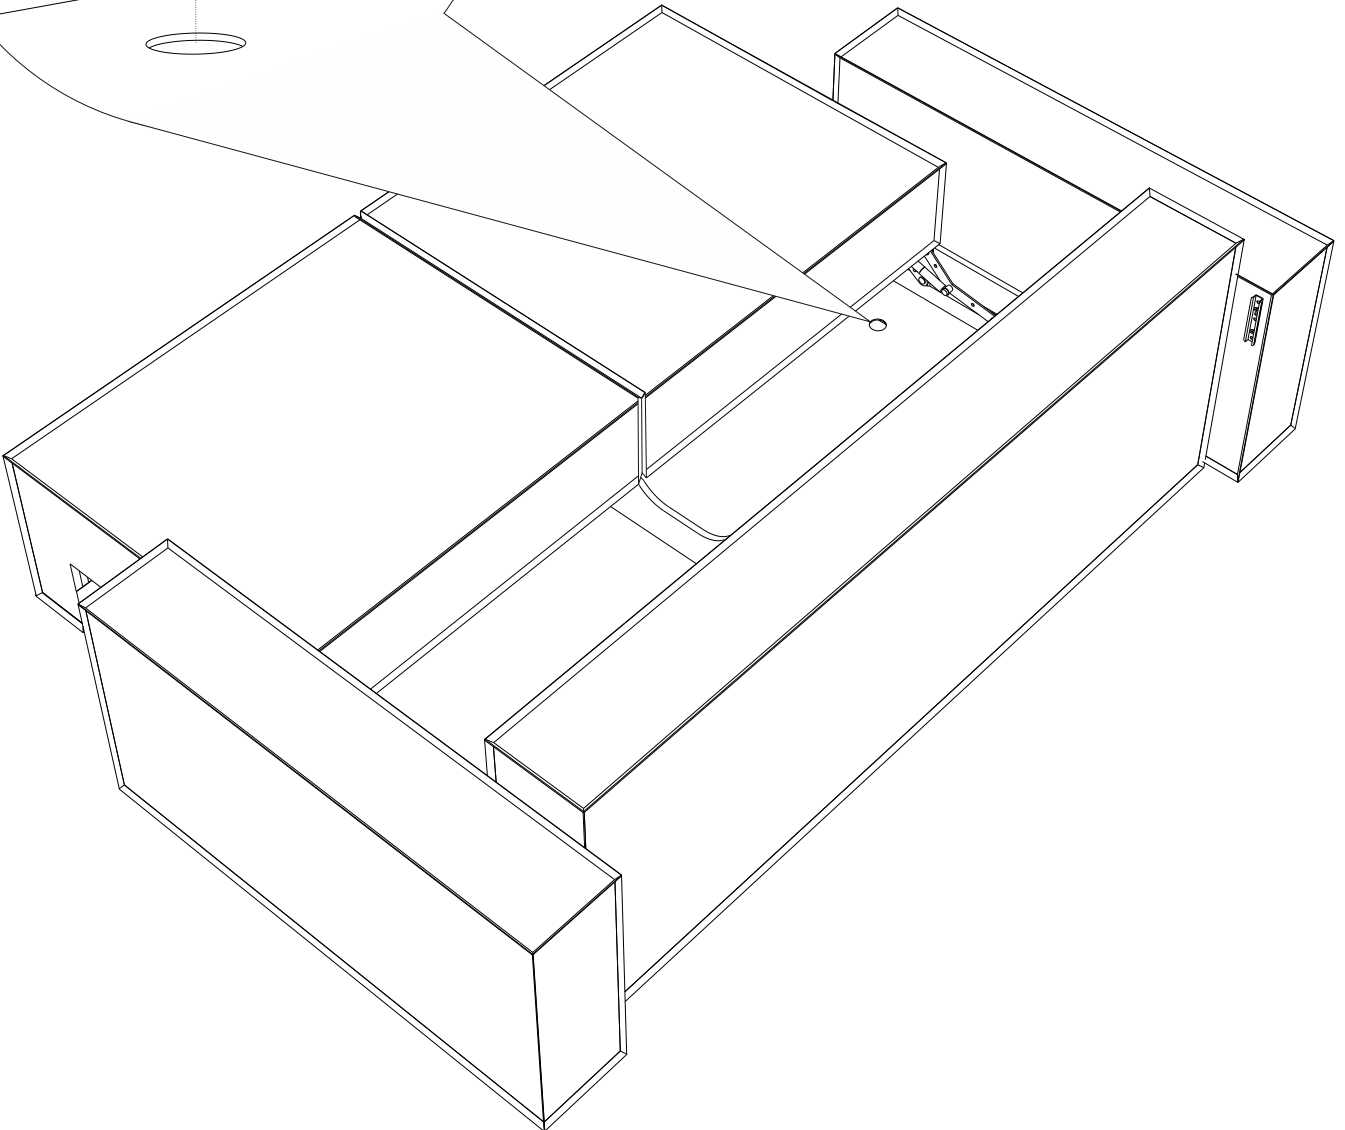

Инструкция по сборке дивана-кровати

Loft

Сиденье	1 шт.	
Откидная спинка	1 шт.	
Задняя спинка	1 шт.	
Подлокотник	2 шт.	
Подушка	2 шт.	
Опора	12 шт.	
Аэратор	1 шт.	
Смазка силиконовая	1 шт.	
Винт М6х20	4 шт.	① 
Винт М6х35	12 шт.	② 
Винт М6х65	4 шт.	③ 

1

2

3

4

5

6

7

9

Сторона
мягкая

Сторона
жесткая

10