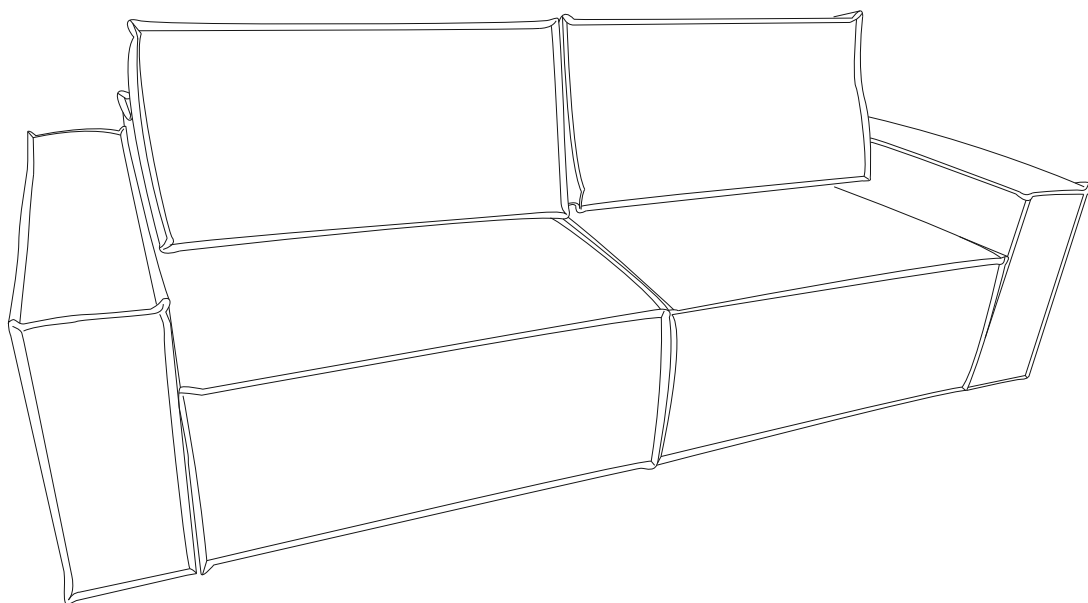

Инструкция по сборке дивана-кровати

Loft

Сиденье	1 шт.	
Откидная спинка	1 шт.	
Задняя спинка	1 шт.	
Подлокотник	2 шт.	
Подушка	2 шт.	
Опора	12 шт.	
Аэратор	1 шт.	
Смазка силиконовая	1 шт.	
Винт М6х20	4 шт.	① 
Винт М6х35	12 шт.	② 
Винт М6х65	4 шт.	③ 

1

2

3

4

5

6

7

9

Сторона
мягкая

Сторона
жесткая

10