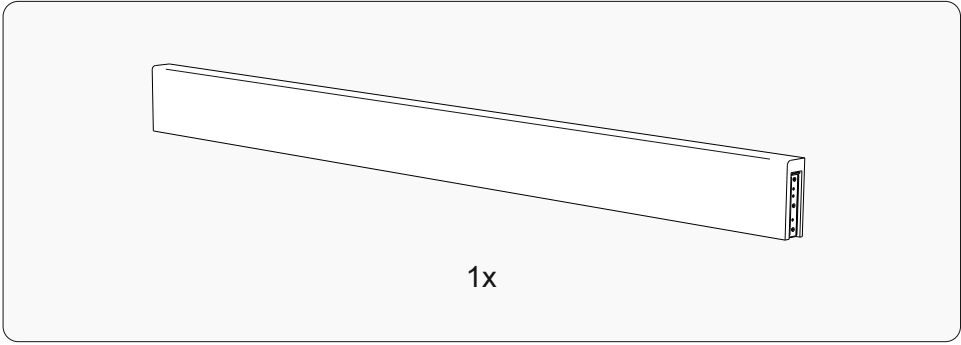

Инструкция по сборке дивана-кровати

Loft

Сиденье	1 шт.	
Откидная спинка	1 шт.	
Задняя спинка	1 шт.	
Подлокотник	2 шт.	
Подушка	2 шт.	
Опора	12 шт.	
Аэратор	1 шт.	
Смазка силиконовая	1 шт.	
Винт М6х20	4 шт.	① 
Винт М6х35	12 шт.	② 
Винт М6х65	4 шт.	③ 

1

2

3

4

5

6

7

9

Сторона
мягкая

Сторона
жесткая

10