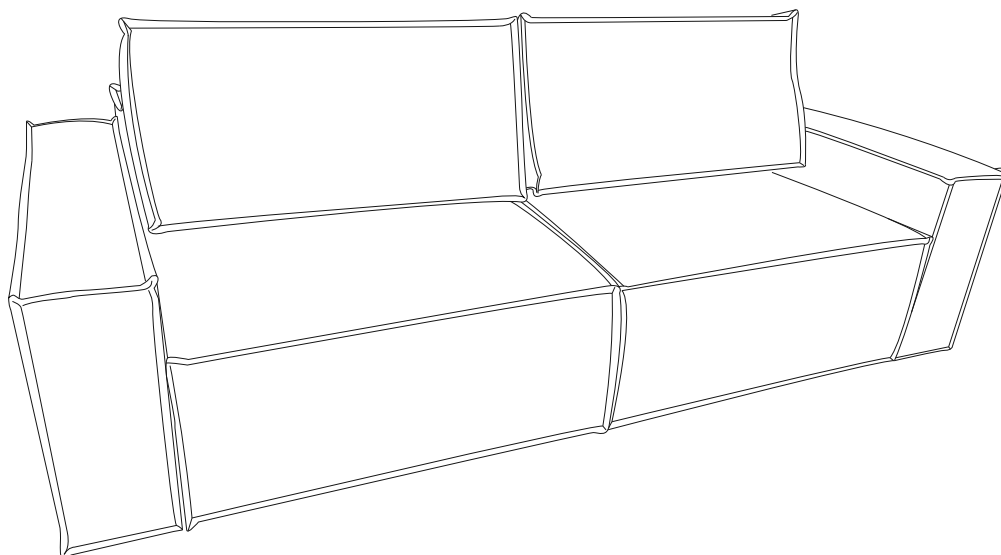

Инструкция по сборке дивана-кровати

Loft

Сиденье	1 шт.	
Откидная спинка	1 шт.	
Задняя спинка	1 шт.	
Подлокотник	2 шт.	
Подушка	2 шт.	
Опора	12 шт.	
Аэратор	1 шт.	
Смазка силиконовая	1 шт.	
Винт М6х20	4 шт.	① 
Винт М6х35	12 шт.	② 
Винт М6х65	4 шт.	③ 

1

2

3

4

5

6

7

9

Сторона
мягкая

Сторона
жесткая

10