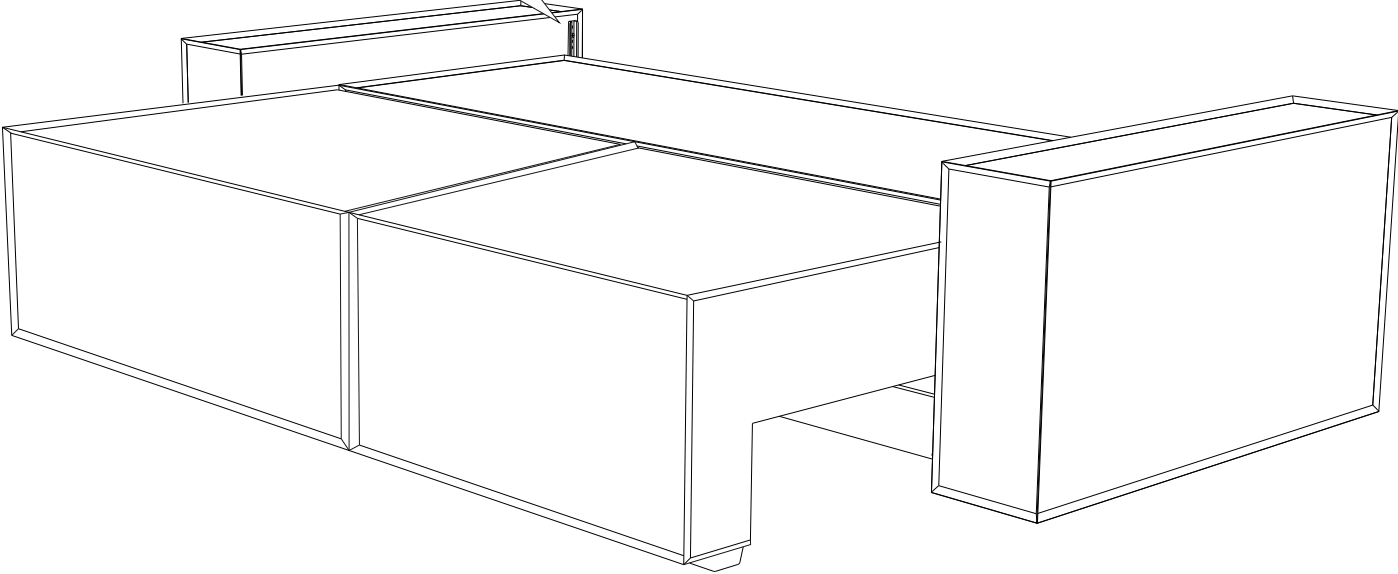

9

Сторона
мягкая

Сторона
жесткая