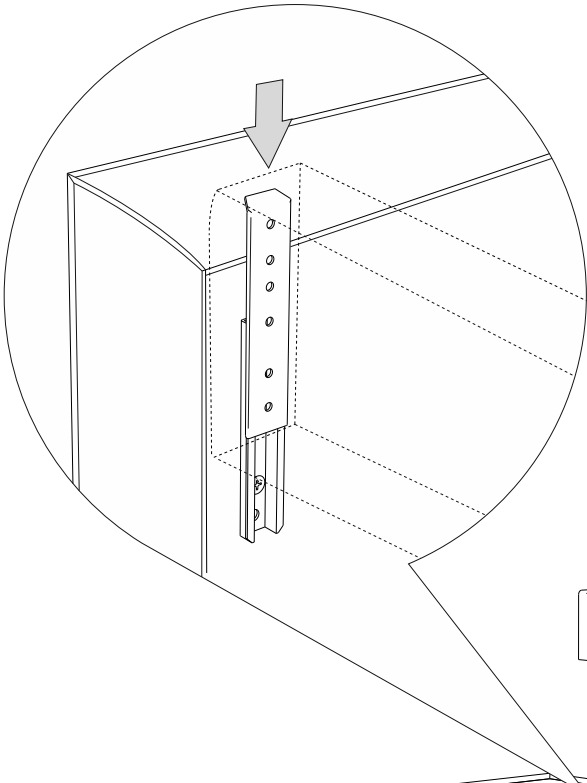

Инструкция по сборке дивана-кровати

Loft

Сиденье	1 шт.	
Откидная спинка	1 шт.	
Задняя спинка	1 шт.	
Подлокотник	2 шт.	
Подушка	2 шт.	
Опора	12 шт.	
Аэратор	1 шт.	
Смазка силиконовая	1 шт.	
Винт М6х20	4 шт.	① 
Винт М6х35	12 шт.	② 
Винт М6х65	4 шт.	③ 

Сторона
мягкая

Сторона
жесткая

10