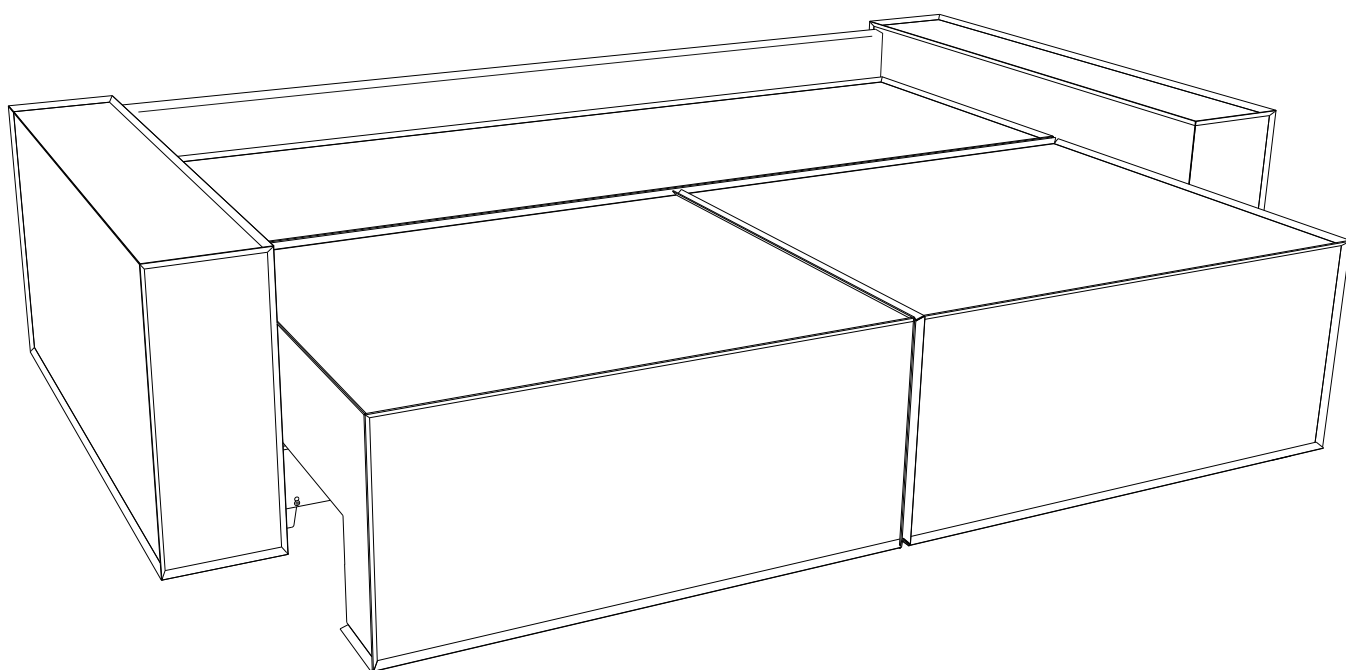

Инструкция по сборке дивана-кровати

Loft

Сиденье	1 шт.	
Откидная спинка	1 шт.	
Задняя спинка	1 шт.	
Подлокотник	2 шт.	
Подушка	2 шт.	
Опора	12 шт.	
Аэратор	1 шт.	
Смазка силиконовая	1 шт.	
Винт М6х20	4 шт.	① 
Винт М6х35	12 шт.	② 
Винт М6х65	4 шт.	③ 