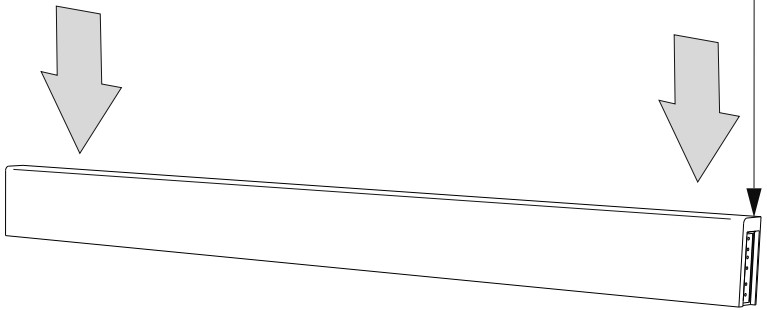

Инструкция по сборке дивана-кровати

Loft

Сиденье	1 шт.	
Откидная спинка	1 шт.	
Задняя спинка	1 шт.	
Подлокотник	2 шт.	
Подушка	2 шт.	
Опора	12 шт.	
Аэратор	1 шт.	
Смазка силиконовая	1 шт.	
Винт М6х20	4 шт.	① 
Винт М6х35	12 шт.	② 
Винт М6х65	4 шт.	③ 

1

2

3

4

5

6

7

9

Сторона
мягкая

Сторона
жесткая

10